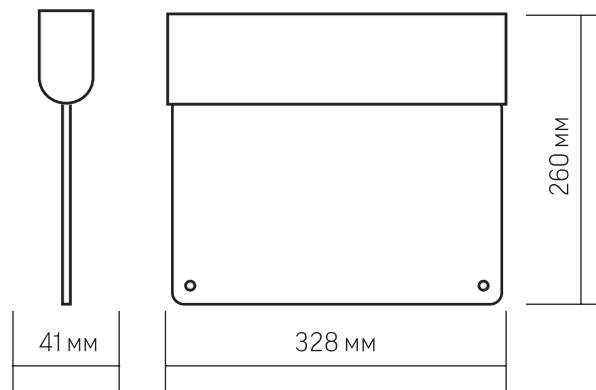

НОВИНКА

Световой указатель Flip Basic

Светодиодный аварийно-эвакуационный световой указатель Flip Basic предназначен для обозначения эвакуационных выходов и указания путей эвакуации. Корпус светового указателя Flip Basic изготовлен из неподдающего горению пластика. Внутри корпуса светового указателя установлен светодиодный модуль мощностью 3W, который позволяет минимизировать затраты электроэнергии и при этом обеспечивает требуемый уровень яркости и равномерности подсветки пиктограммы, что в свою очередь гарантирует её контрастность и читаемость. Для автономной работы в корпусе светового указателя Flip Basic установлена никель-кадмиевая аккумуляторная батарея, обеспечивающая работу светового указателя Flip Basic в аварийном режиме не менее 1,5 часов. Световой указатель Flip Basic снабжен светодиодным индикатором заряда и кнопкой «Тест».

Технические характеристики:

- ▶ Мощность 3W
- ▶ Входное рабочее напряжение 230V AC 50/60Hz
- ▶ Корпус из поликарбоната
- ▶ Класс защиты IP20
- ▶ Класс электробезопасности II
- ▶ Тип аккумуляторной батареи Ni-Cd
- ▶ Время работы в аварийном режиме 1,5 часа
- ▶ Время заряда аккумуляторной батареи: 24 часа
- ▶ Рабочий температурный диапазон +5 ... +40°C
- ▶ Дальность распознавания – 28 м

НОВИНКА

Световой указатель Flip Basic

Артикул	Наименование
V1-R0-70617-02A02-2000365	Световой указатель Flip Basic 3W IP20 1.5ч

Доступно три варианта монтажа: потолочный, настенный накладной, настенный торцевой.